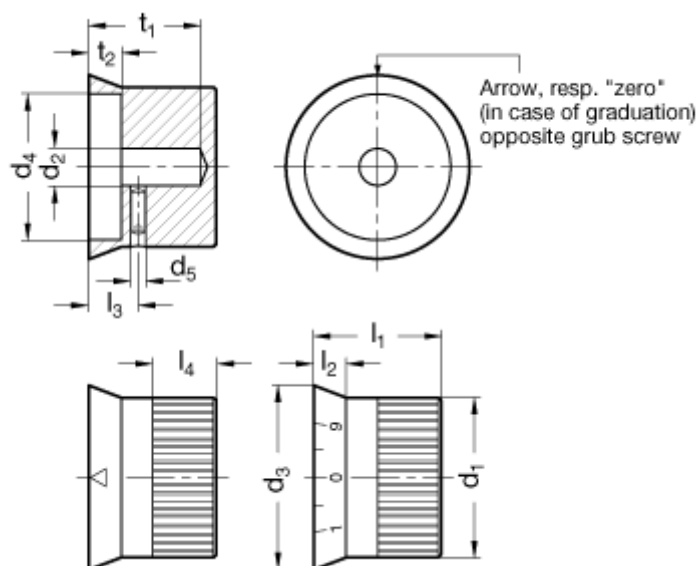

Varenummer: 201044208
Beskrivelse: E+G skalering i Aluminium
GN 723.4-42-B8-S

Mål

d1 = 42	l4 = 15
d2 = B 8	t1 = 30,5
d3 = 49,5	t2 = 11,5
d4 = 37,5	
d5 = M5	
l1 = 33,5	
l2 = 10,5	
l3 = 15,5	